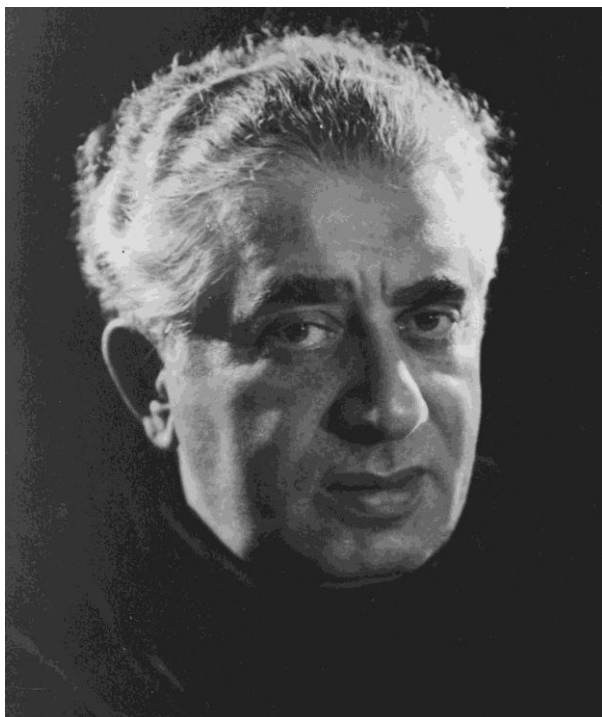

RITA MARIA PIERANNUNZI

♯ISARMONICA - FLAUTO

PAOLA MAROZZI

PIANOFORTE

GIUSY DI BIASE

SAX VOCE

domenica 22 luglio ore 21,00
piazza del popolo
COLONNELLA

MUSICA dal VIVO

Piazzolla e Dintorni

musiche di
Piazzolla Khachaturian Piovani
brani tratti dal repertorio jazz ed evergreen

N. PIOVANI: La vita è bella

A. PIAZZOLLA: Primavera Porteña – Invierno Porteno – Addios Nonniño – Amelitango – Oblivion - Close Your Eyes and Listen –Violentango – Libertango